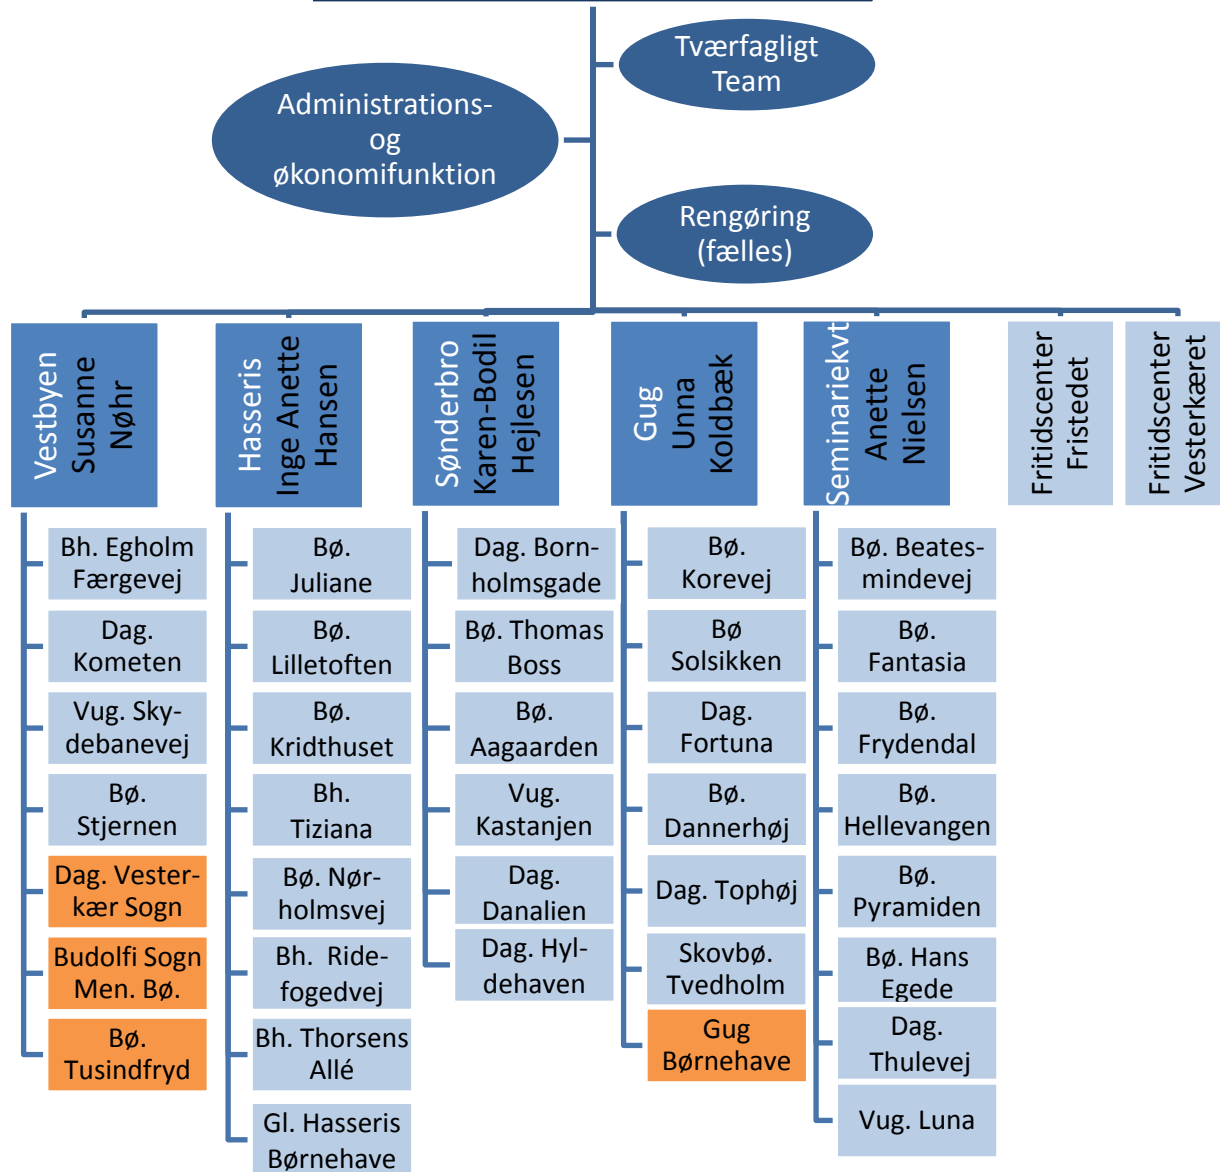

Område Nord

Marianne Stokbro

1.1.2011

Område Centrum Niels Jørn Routhe

1.1.2011

Område Øst

Denise Bakholt

1.1.2011

Administrations-
og
økonomifunktion

Tværfagligt
Team

Område Sydvest

Helle Berg

1.1.2011