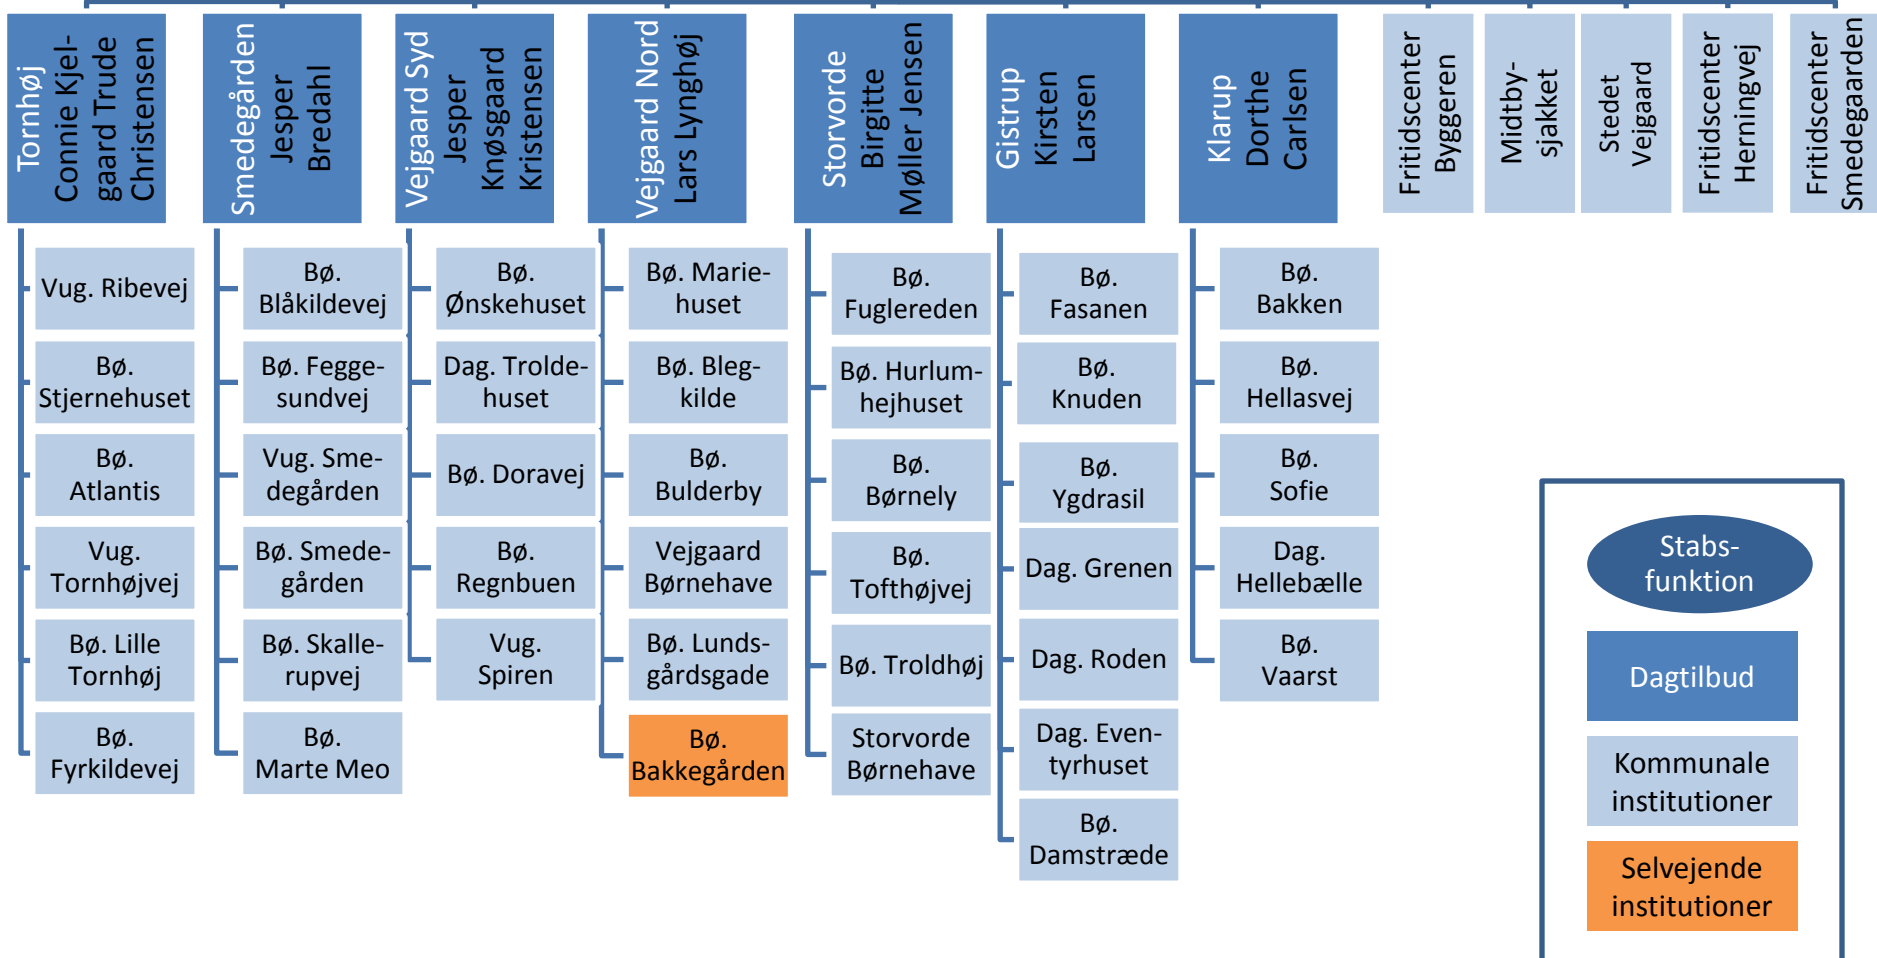

Område Nord

Marianne Stokbro

1.1.2011

Område Centrum Niels Jørn Routhe

1.1.2011

Område Øst

Denise Bakholt

1.1.2011

Administrations-
og
økonomifunktion

Tværfagligt
Team

Område Sydvest

Helle Berg

1.1.2011